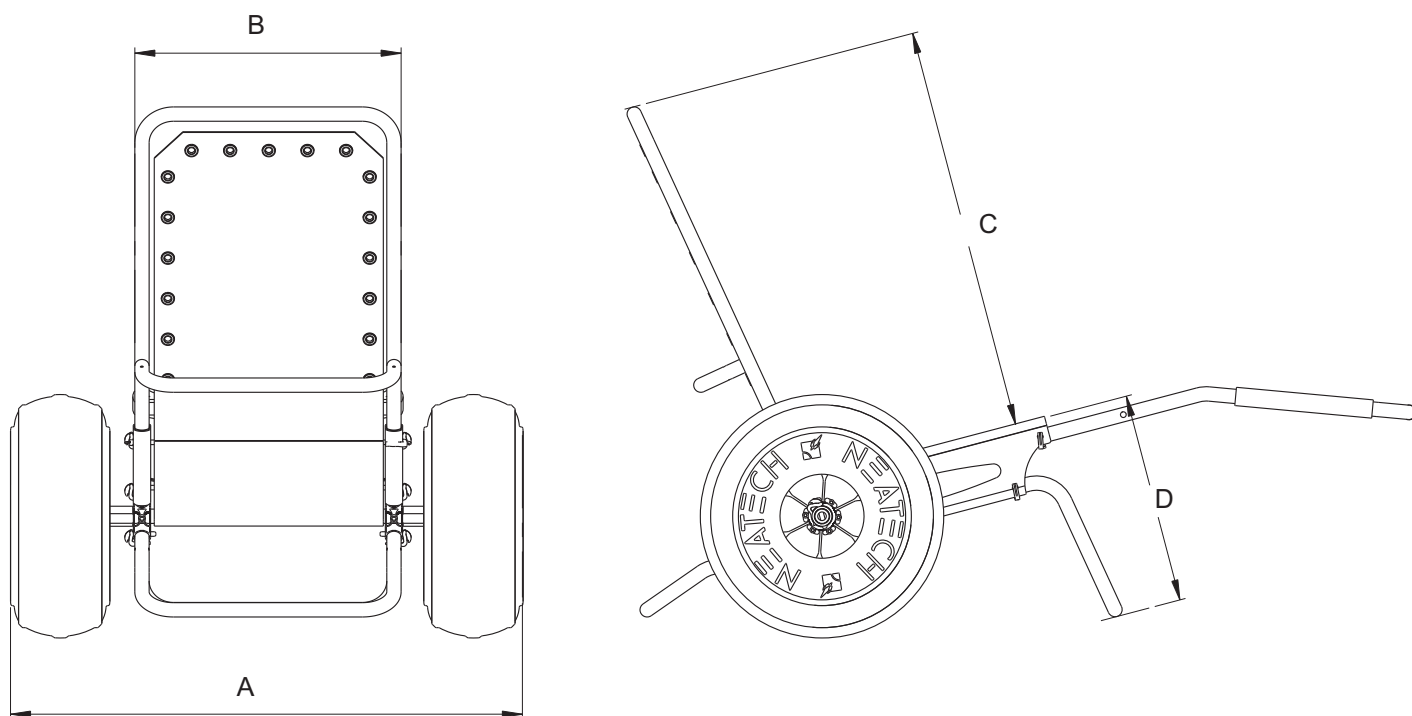

CARATTERISTICHE GENERALI

Peso massimo utente **125 kg**
 Peso a vuoto **telaio 7 kg, ruote 3 kg**
 Pendenza massima di sicurezza **10°**

Telaio in alluminio
 Ruote pneumatiche da 40cm di diametro con giunti sigillati.

SPECIFICHE TECNICHE

A	B	C	D
LARGHEZZA TOTALE [cm]	TAGLIA [cm]	ALTEZZA SCHIENALE [cm]	ALTEZZA SEDUTA [cm]
90	46.5	71	38

Le caratteristiche possono variare in base alla specifica personalizzazione di ogni singola carrozzina.